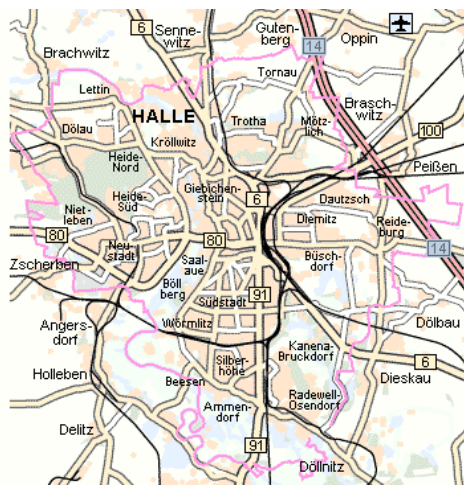

Sporthalle Brandberge

Kreuzvorwerk 30, 06120 Halle, Tel.: 0345/5 40 02 56

Übersichtskarte

Anreise:

Detailkarte:

Anfahrtsbeschreibung:

1. Verlassen Sie die A14 an der Ausfahrt 17 As Halle (Saale) - Peißen in Richtung 17 und fahren Sie auf die Berliner Straße (B100). Folgen Sie dem Straßenverlauf für 3.59 km.
2. Verlassen Sie die Berliner Straße (B100) und fahren Sie weiter geradeaus auf die Straße Berliner Chaussee (B100). Folgen Sie dem Straßenverlauf für 2.00 km.
3. Verlassen Sie die Straße Berliner Chaussee (B100) und biegen Sie links in die Dessauer Straße (B100) ein. Folgen Sie dem Straßenverlauf für 75 m.
4. Verlassen Sie die Dessauer Straße (B100) und fahren Sie weiter geradeaus auf den Dessauer Platz (B100). Folgen Sie dem Straßenverlauf für 99 m.
5. Verlassen Sie den Dessauer Platz (B100) und fahren Sie weiter geradeaus auf die Paracelsusstraße (B6). Folgen Sie dem Straßenverlauf für 1.54 km.
6. Verlassen Sie die Paracelsusstraße (B6) und fahren Sie weiter geradeaus auf die Reilstraße (B6). Folgen Sie dem Straßenverlauf für 124 m.
7. Verlassen Sie die Reilstraße (B6) und fahren Sie weiter geradeaus auf die Trothaer Straße (B6). Folgen Sie dem Straßenverlauf für 1.79 km.
8. Verlassen Sie die Trothaer Straße (B6) und biegen Sie rechts in die Seebener Straße ein. Folgen Sie dem Straßenverlauf für 1.06 km
9. Verlassen Sie die Seebener Straße und fahren Sie weiter geradeaus auf die Kröllwitzer Straße. Folgen Sie dem Straßenverlauf für 448 m.
10. Verlassen Sie die Kröllwitzer Straße und biegen Sie rechts in die Talstraße ein. Folgen Sie dem Straßenverlauf für 825 m.
11. Verlassen Sie die Talstraße und biegen Sie halb rechts in die Ernst-Grube-Straße ein. Folgen Sie dem Straßenverlauf für 276 m.
12. Verlassen Sie die Ernst-Grube-Straße und biegen Sie rechts in die Straße Kreuzvorwerk ein.