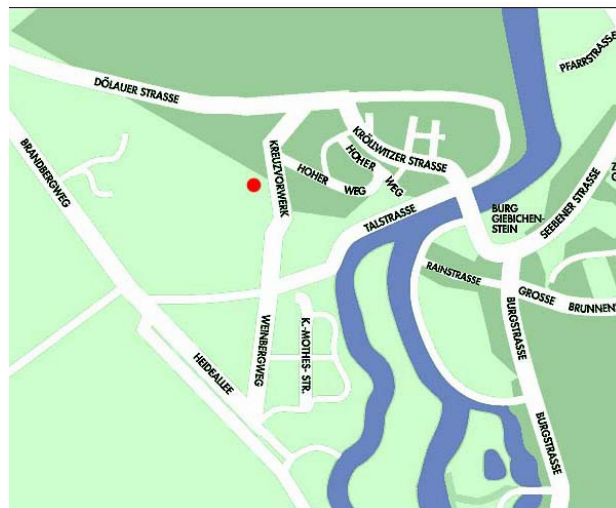

Sporthalle Brandberge

Kreuzvorwerk 30, 06120 Halle, Tel.: 0345/5 40 02 56

Übersichtskarte

Anreise:

Detailkarte:

Anfahrtsbeschreibung:

1. Verlassen Sie die A14 an der Ausfahrt 17 As Halle (Saale) - Peißen in Richtung 17 und fahren Sie auf die Berliner Straße (B100). Folgen Sie dem Straßenverlauf für 3.59 km.
2. Verlassen Sie die Berliner Straße (B100) und fahren Sie weiter geradeaus auf die Straße Berliner Chaussee (B100). Folgen Sie dem Straßenverlauf für 2.00 km.
3. Verlassen Sie die Straße Berliner Chaussee (B100) und biegen Sie links in die Dessauer Straße (B100) ein. Folgen Sie dem Straßenverlauf für 75 m.
4. Verlassen Sie die Dessauer Straße (B100) und fahren Sie weiter geradeaus auf den Dessauer Platz (B100). Folgen Sie dem Straßenverlauf für 99 m.
5. Verlassen Sie den Dessauer Platz (B100) und fahren Sie weiter geradeaus auf die Paracelsusstraße (B6). Folgen Sie dem Straßenverlauf für 1.54 km.
6. Verlassen Sie die Paracelsusstraße (B6) und fahren Sie weiter geradeaus auf die Reilstraße (B6). Folgen Sie dem Straßenverlauf für 124 m.
7. Verlassen Sie die Reilstraße (B6) und fahren Sie weiter geradeaus auf die Trothaer Straße (B6). Folgen Sie dem Straßenverlauf für 1.79 km.
8. Verlassen Sie die Trothaer Straße (B6) und biegen Sie rechts in die Seebener Straße ein. Folgen Sie dem Straßenverlauf für 1.06 km
9. Verlassen Sie die Seebener Straße und fahren Sie weiter geradeaus auf die Kröllwitzer Straße. Folgen Sie dem Straßenverlauf für 448 m.
10. Verlassen Sie die Kröllwitzer Straße und biegen Sie rechts in die Talstraße ein. Folgen Sie dem Straßenverlauf für 825 m.
11. Verlassen Sie die Talstraße und biegen Sie halb rechts in die Ernst-Grube-Straße ein. Folgen Sie dem Straßenverlauf für 276 m.
12. Verlassen Sie die Ernst-Grube-Straße und biegen Sie rechts in die Straße Kreuzvorwerk ein.